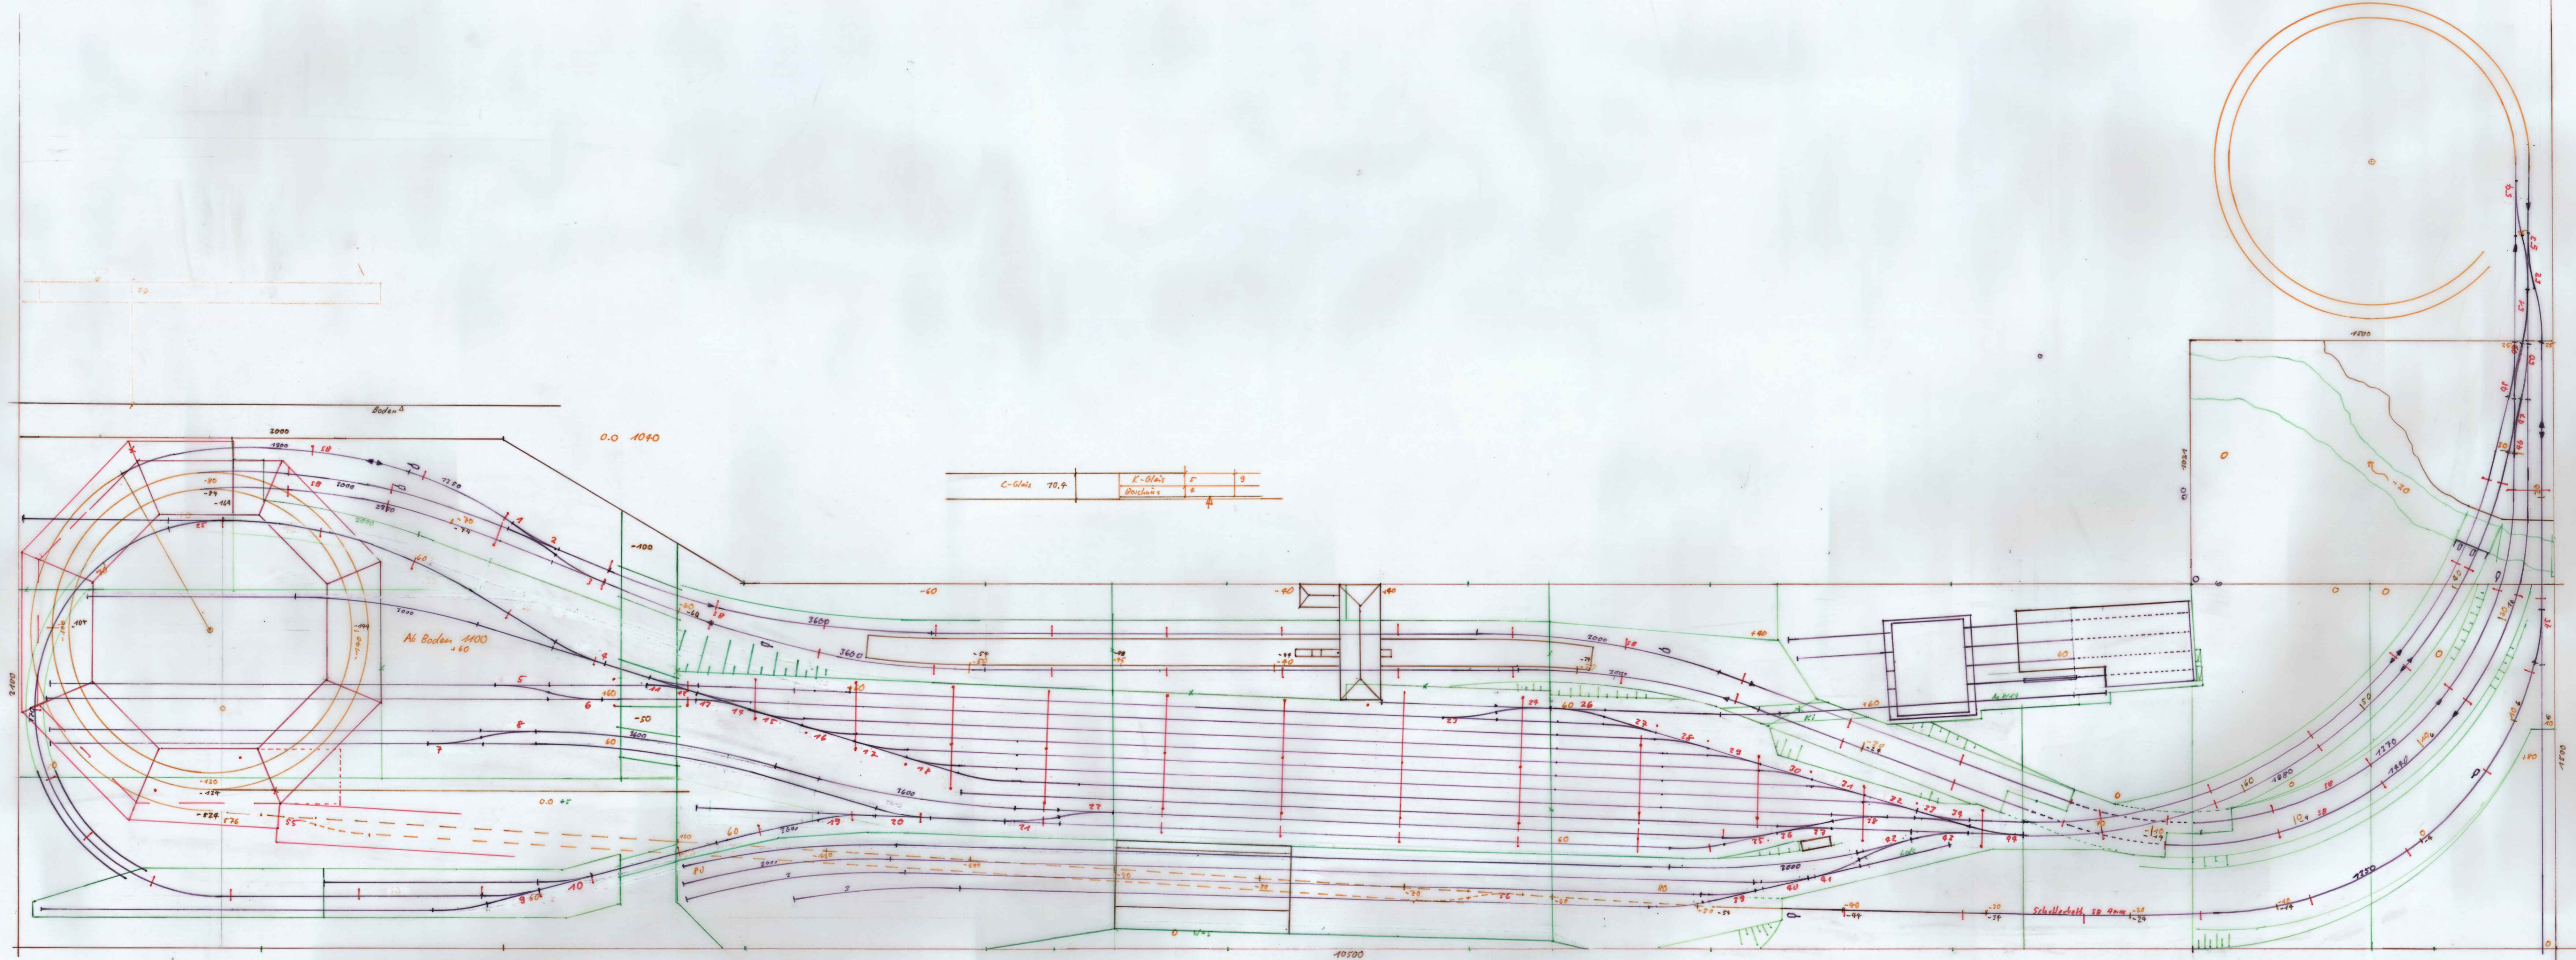

David 11a 20.01.11

C-Gleis 70,4	K-Gleis	5	9
	Drehscheibe	*	